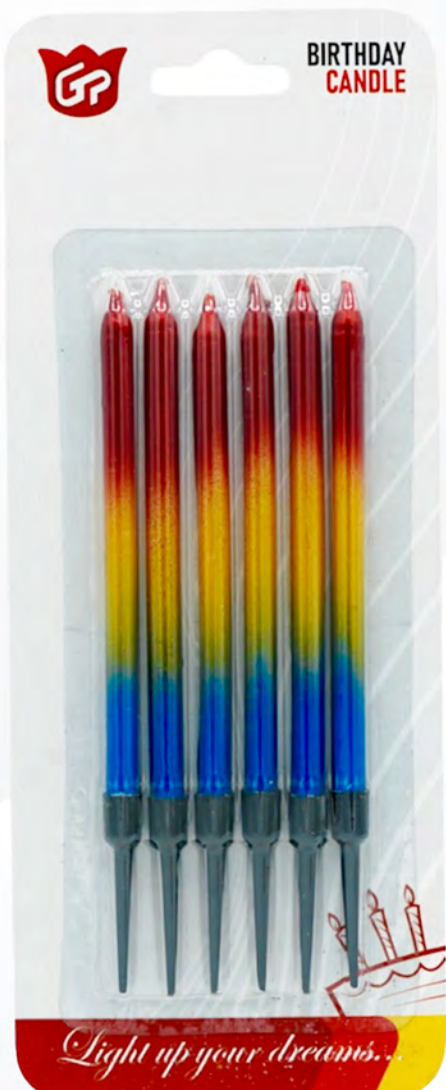

شمع رویال سه رنگ

۶ عددی

کارتی

Code: 2 3 8
Pcs / Carton: 25 / 600