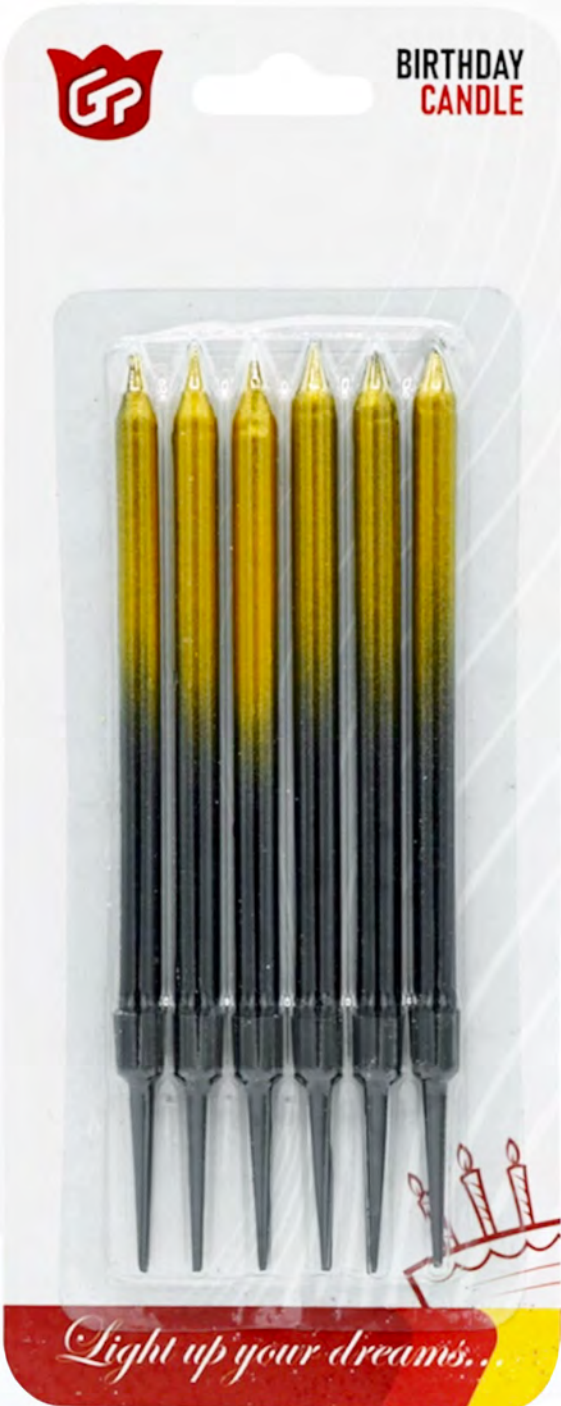

Light up your dreams

شمع کارتی هایلایت

۶ عددی

تک رنگ

Code: 9 2 4

Pcs / Carton: 25/ 600