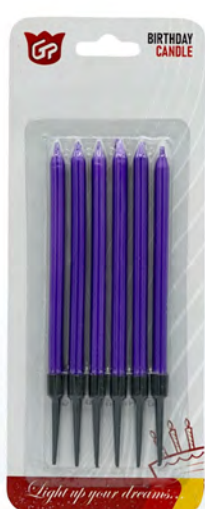

## شمع رویال جعبه دار

۶ عددی

تک رنگ

Code: 4 2 8

Pcs / Carton: 50 / 600

Light up your dreams

## شمع رویال کارتلی

۶ عددی

تک رنگ

Code: 4 8 6

Pcs / Carton: 25 / 600